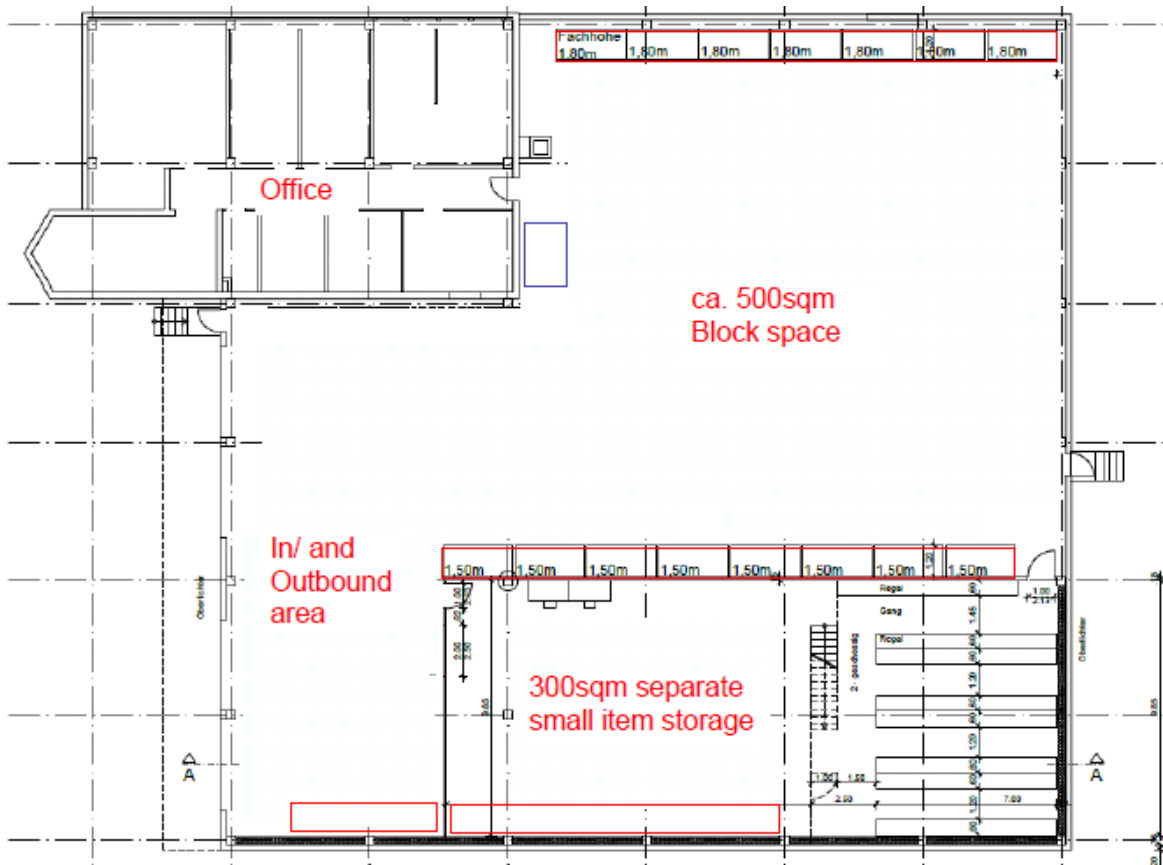

a. hartrodt (DE) Solutions Standort Kelsterbach - Layoutplan

Kontakt a. hartrodt (DE) Solutions GmbH:

Christine Wenzel | Tel. (+49 40) 2390 - 1240 (-0) | Mobil (+49 172) 419 33 56 | christine.wenzel@hartrodt.com

Klaus Stein | Tel: (+49 61 07) 90 10 - 35 | Mobil: (+49 162) 10 20 468 | klaus.stein@hartrodt.com